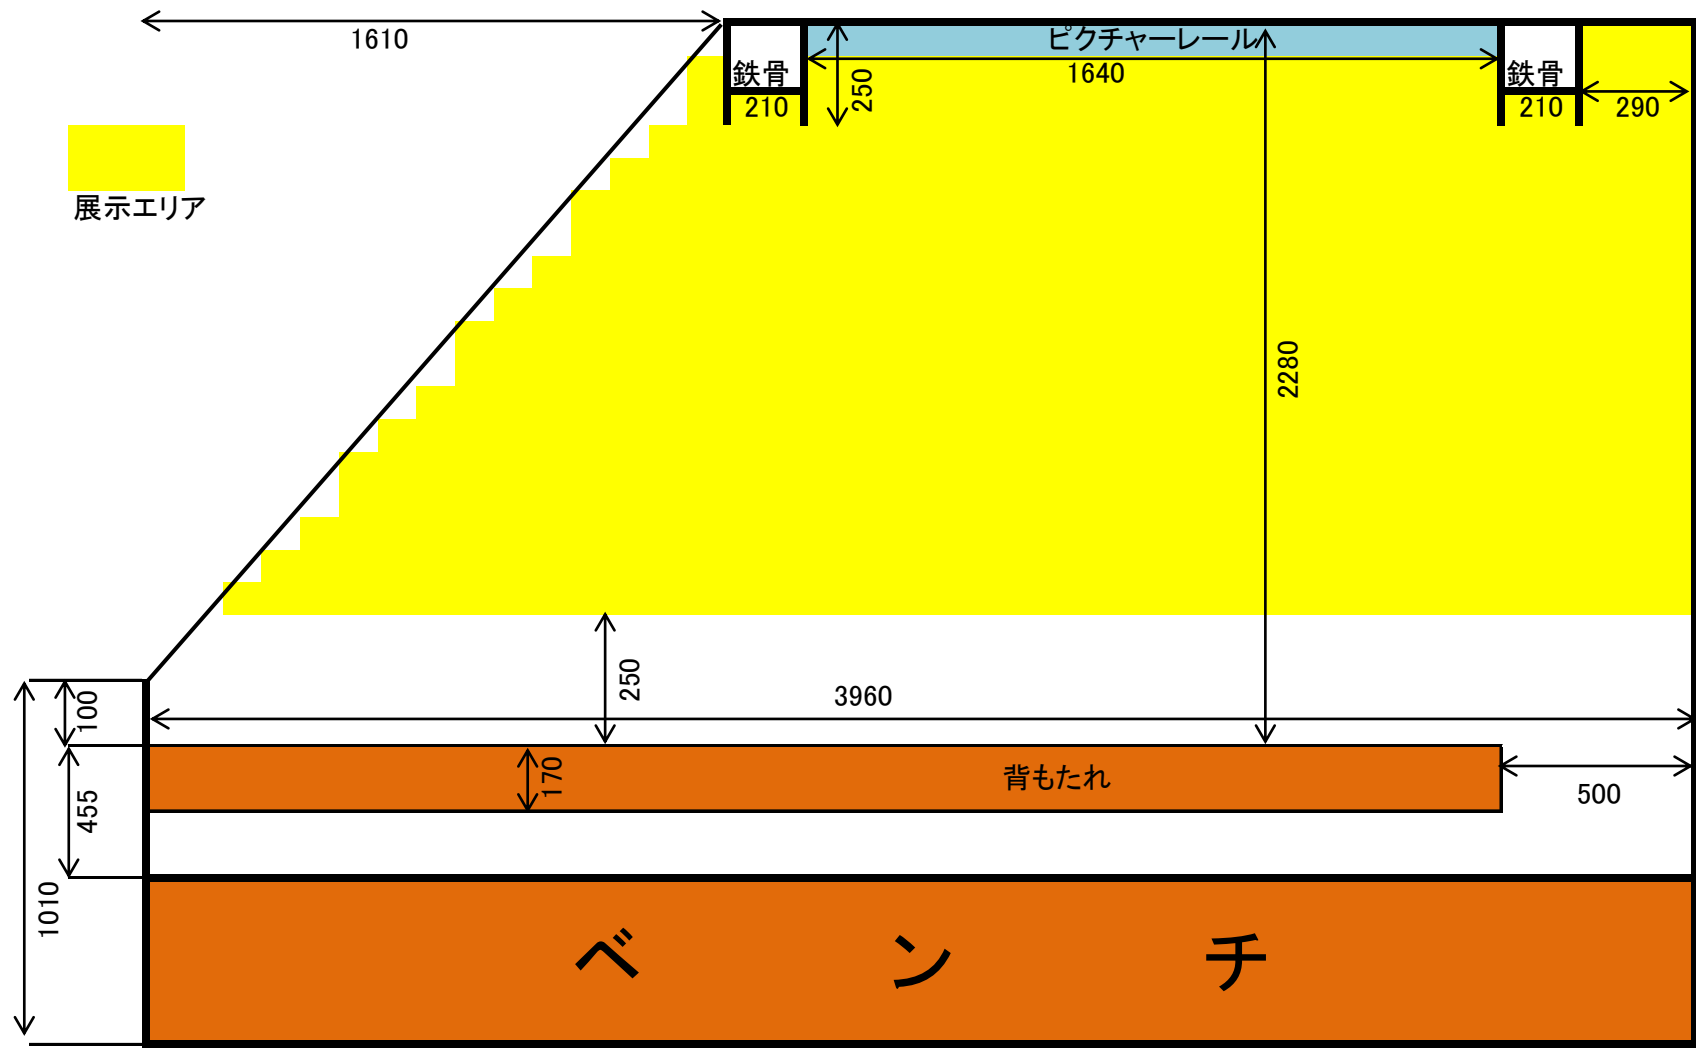

mm

展示エリア

鉄骨
210

ピクチャーレール

1640

鉄骨
210

290

2280

1610

250

3960

500

170

背もたれ

1010
455
100

ベンチ